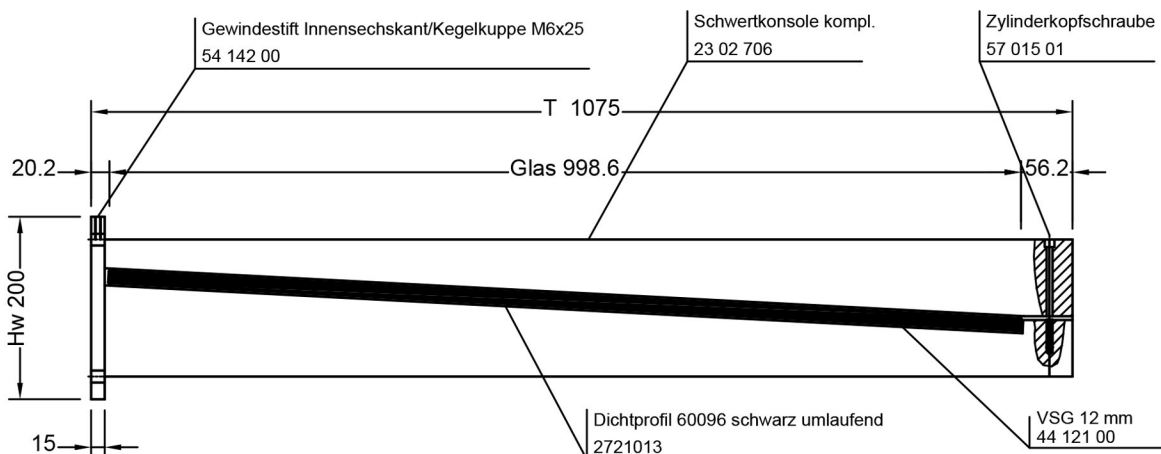

Produktdetails:

Dacheindeckung: 12 mm klar oder matte Folie Sicherheitsglas (VSG)
über der Haustür wird nur eine geringe Wandhöhe von 200 mm bzw. 250 mm benötigt
in unseren Feinstrukturoberflächen sowie allen RAL-Farben erhältlich
bis Breite 3000 mm (ab 1801 mm mit 3 Schwerter), Tiefe 1075 mm bzw. 1050 mm erhältlich