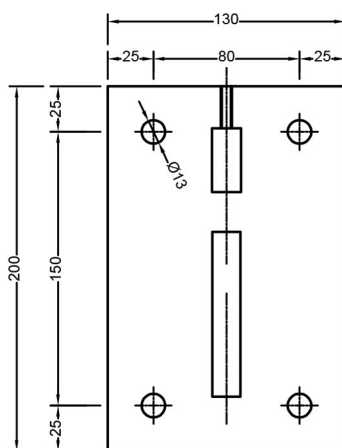

Produktdetails:

Dacheindeckung: 12 mm klar oder matte Folie Sicherheitsglas (VSG)
über der Haustür wird nur eine geringe Wandhöhe von 200 mm bzw. 250 mm benötigt
in unseren Feinstrukturoberflächen sowie allen RAL-Farben erhältlich
bis Breite 3000 mm (ab 1801 mm mit 3 Schwerter), Tiefe 1075 mm bzw. 1050 mm erhältlich

Detail Wandanschlußplatte

Wichtiger Hinweis

Diese Montagehinweise dienen als **unverbindlicher Vorschlag** für Heimwerker, die bereits über Fachkenntnisse in der Montage von Vordächern verfügen. Sind diese Fachkenntnisse nicht vorhanden, empfehlen wir die Montage von einem qualifizierten Fachunternehmen durchführen zu lassen. Änderungen vorbehalten, Angaben ohne Gewähr.