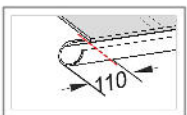

Regenrinne

Links kürzen